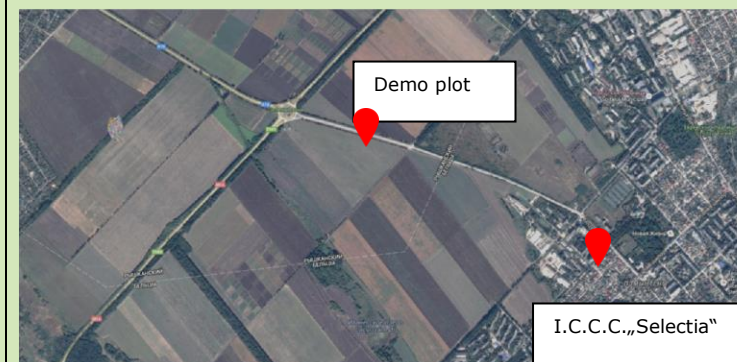

AUSTRIAN
DEVELOPMENT
AGENCY

Ziua câmpului „Donau Soja” privind producerea durabilă a soiei

140 de ani de producere a soei în Europa

**Câmpul experimental Institutul de cercetări pentru culturile de câmp
"Selecția"**

traseul Bălți-Glodeni: 47.768916 (latitudine), 27.877979 (longitudine)

20.07.2018 // 10:00

ÎN ACEST AN CELEBRAM 140 DE ANI DE PRODUCERE ÎN EUROPA, ȘI ZIUA CÂMPULUI „DONAU SOJA”
ESTE UNUL DIN CELE 10 EVENIMENTE DIN EUROPA ÎN CADRUL CĂRORA ESTE CELEBRAT ACEST

ASOCIAȚIA „DONAU SOJA” ȘI
INSTITUTUL DE CERCETĂRI PENTRU CULTURILE
DE CÂMP "SELECȚIA"
VĂ INVITĂ LA ZIUA CÂMPULUI PRIVIND
PRODUCEREA DURABILĂ A SOEI.

EVENIMENTUL ESTE ORGANIZAT CU CONTRIBUȚIA
ÎNTRINDERILOR:
BASF, ADAMA,
RIZOBACTER, STOLLER,
DS ROMÂNIA ONG, ABM, EURALLIS,
PROGRAIN ZIA, IGPPP, "WETRADE", NS SEME.

VĂ AȘTEPTĂM CU DRAG!

AMPLASAREA LOTULUI DEMONSTRATIV:
Câmpul experimental al ICC
"Selecția", traseul Bălți-Glodeni:
47.768916 (latitudine),
27.877979 (longitudine)

Vă rugăm să confirmați participarea la
adresa de e-mail

moldova@donausoja.org

sau la numărul de telefon 069137734

Persona de contact: Galina Leașenco